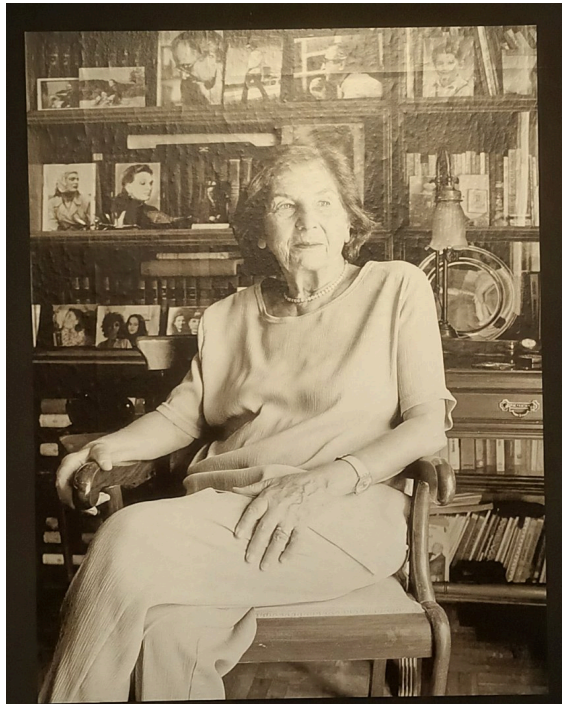

Εικαστική Έκθεση «Ένα Παραμύθι για την Άλκη»

Στο πλαίσιο της δράσης της εσωτερικής αξιολόγησης του σχολείου μας με θέμα «Οργάνωση και Λειτουργία της Σχολικής Βιβλιοθήκης», πραγματοποιήθηκε διδακτική επίσκεψη των μαθητών/τριών του Β4 στις 17 Οκτωβρίου 2023 στην εικαστική έκθεση «**Ένα παραμύθι για την Άλκη**», στο πλαίσιο του Λογοτεχνικού Έτους Άλκης Ζέη, με αφορμή τα 100 χρόνια από τη γέννησή της, με συνοδούς καθηγητές την κα Παΐζη και την κα Τσιμπέρη. Οι μαθητές ξεναγήθηκαν στην εικαστική έκθεση, η οποία είναι αφιερωμένη στην πολυαγαπημένη συγγραφέα μικρών και μεγάλων, Άλκη Ζέη και προσφέρει ένα ιστορικό και μαζί ψυχογραφικό βλέμμα θέασης στον πυκνό κόσμο της. Στόχος της δράσης ήταν οι μαθητές και οι μαθήτριες να έρθουν σ' επαφή με τη σπουδαία συγγραφέα Άλκη Ζέη, να δουν προσωπικά αντικείμενά της και να παρακινηθούν να διαβάσουν τα βιβλία της.

Η έκθεση, την οποία σχεδίασαν η Ίρις Κρητικού και ο Νίκος Βατόπουλος, ειδικά για τους δύο εκθεσιακούς χώρους της Ελληνοαμερικανικής Ένωσης, παρουσιάζεται ως ένα τρισδιάστατο πρωτότυπο και ενιαίο αφήγημα μέσω αρχαιακού και φωτογραφικού υλικού, πρωτότυπων αντικειμένων και ένθετων τρυφερών αφιερωμάτων εικαστικών δημιουργών που μεγάλωσαν με το έργο της.